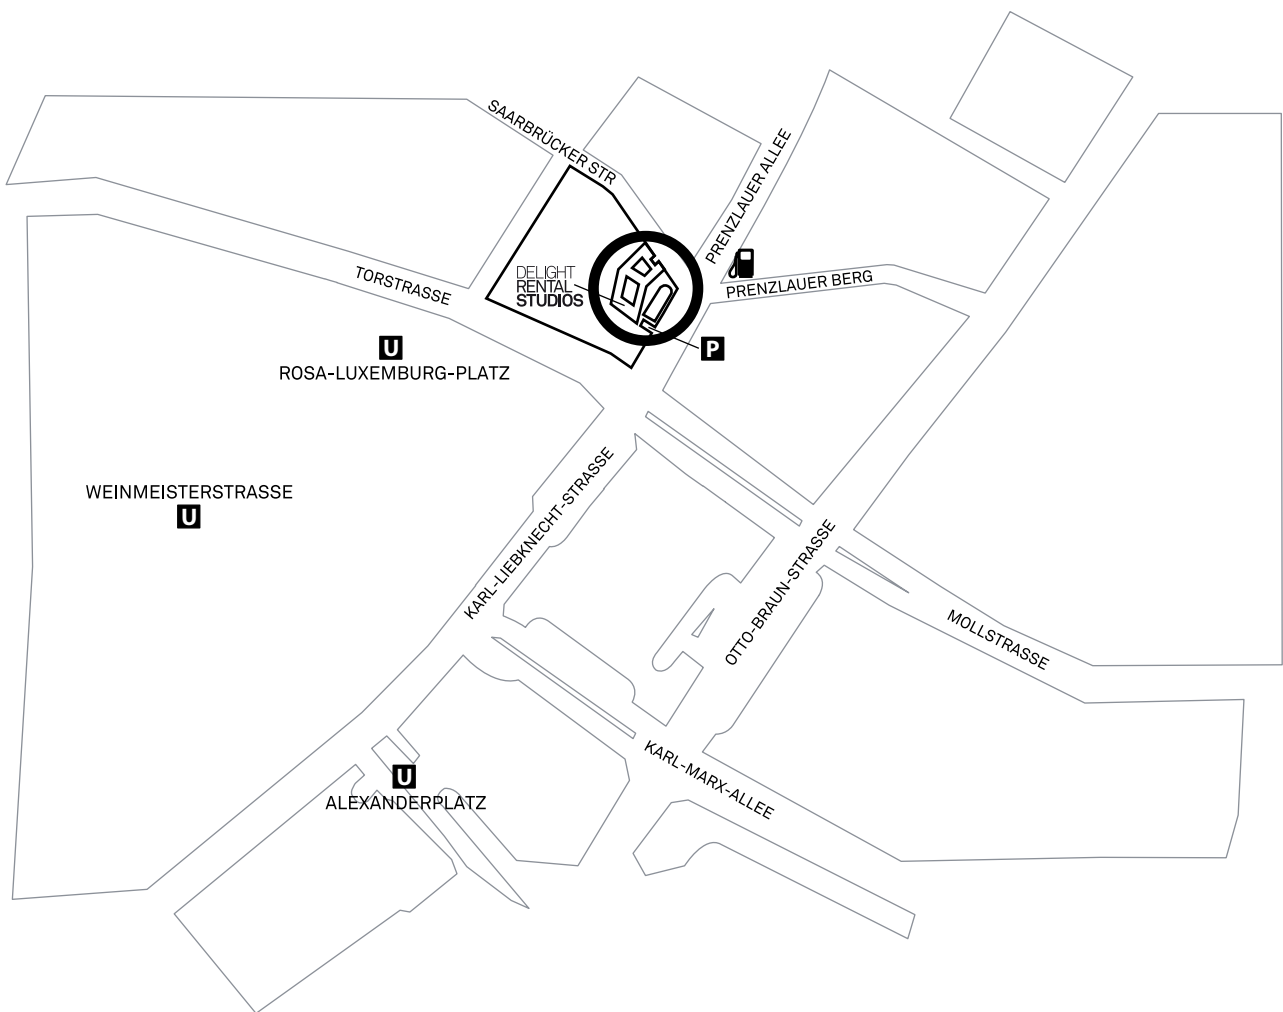

STUDIO 2 / ARRIVÉE

DELIGHT RENTAL STUDIOS GMBH
Saarbrücker Straße 37
10405 Berlin

TEL +49 30 - 26 39 14 530
FAX +49 30 - 26 39 14 533
EMAIL office@delight-studios.com
WWW delight-studios.com