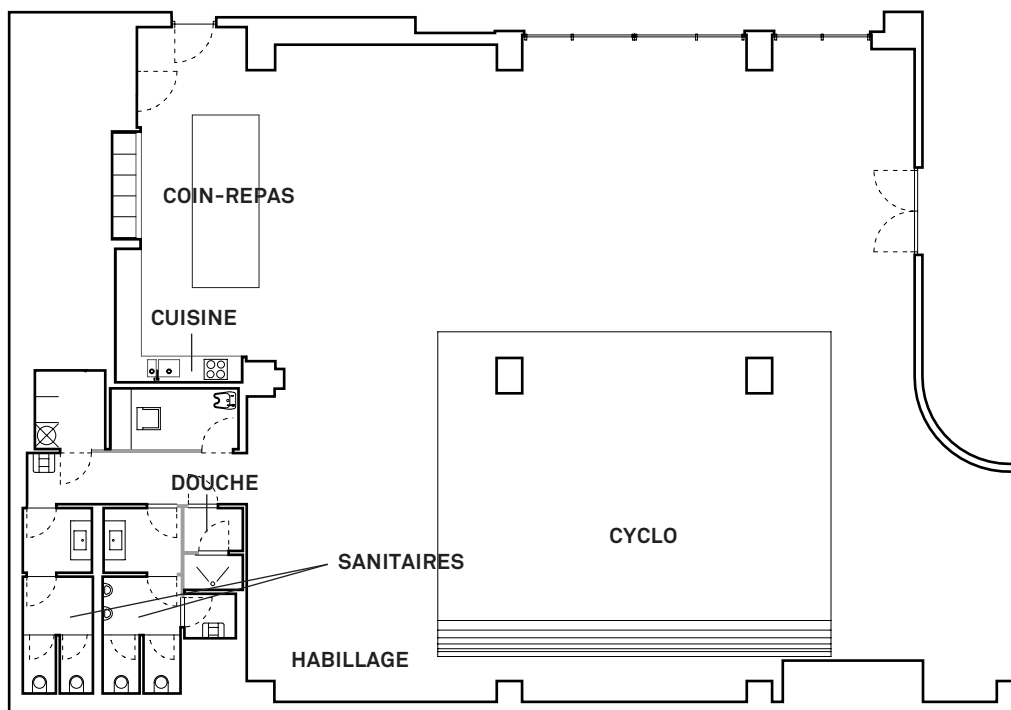

Boissons fraîches sont à payer séparément
(Evian, coca-cola, bionade, jus de fruits, etc...)

STUDIO 2/PLAN

SUPERFICIE	400 m ²
HAUTEUR DES PIÈCES	env. 5 m
CYCLO	10 x 7,5 m (env. 75 m ²)
ALIMENTATION EN ELECTRICITÉ	4 x 63A, 4 x 32A, sur demande 2 x 125A
EQUIPEMENT	W-LAN, High-End Soundsystem, chauffage au sol, baie vitrée
COIN-REPAS	Table pour 16 personnes
CUISINE	Cuisine utilisable pour la photographie, aménagée d'une cuisinière SIEMENS à induction, four, micro-ondes et machine à café expresso
MAQUILLAGE/COIFFURE	Aire généreuse de maquillage
HABILLAGE	Salon d'habillage avec fer à vapeur et table à repasser
SOINS CORPORELS	Sanitaires avec douche à part